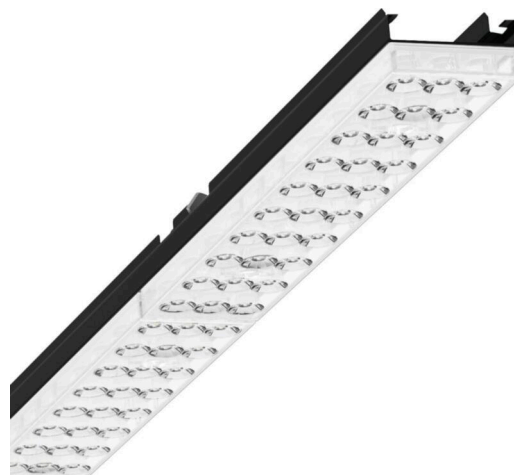

Лампо- и прибородержатели - Individual.Lens.Optic - прямой свет, узко- и широконаправленный - без видимых стыков

Ламподержатель из оцинкованного стального профиля, поверхность покрыта лаком на полиэфирной смоле. Крепление без инструментов с нажимными затворами, встроенными в конструкцию, обеспечивают защиту от кражи и взлома. Цвет корпуса черный RAL 9005; Прямой узко и широко направленный свет, распространяющийся через линзу «Individual.Lens.Optic» из пластика ПММА. Оптика отдельных линз делает сборку и установку предельно удобными, плоскость легко чистится. Тройные ряды из отдельных линз и лампо-/прибородержатели, идеально согласованные между собой, обеспечивают цельный вид без стыков и неравномерностей. Подключение к электросети через штатную 5-полюсную штекерную деталь для быстрой сборки, со свободным выбором фаз. Встроенный механизм для правильной сборки для быстрого монтажа. Сменные блоки, позволяющие легко модернизировать освещение, существенно продлевают срок службы всей осветительной установки.

DEEP-LINK

<https://www.regiolum.de/ru/article/19430006014>

Ссылка	LED 4000lm 840
ηLB	100 %
Φ ↓/↑	98 % / 2 %
UGR поп./вдоль дисплей	16.7 / 16.9
	65° < 3000cd/m ²

Механика

цвет корпуса	черный RAL 9005
размеры (LxWxH/DxH)	1531mm x 55mm x 37mm
вес (нетто)	1.9kg
Вид монтажа	сборка трековых систем, световая структура